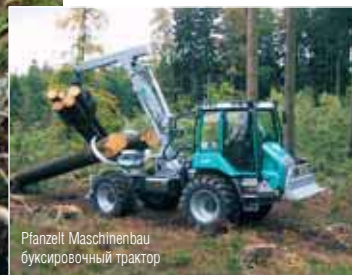

Pfanzelt Maschinenbau
буксировочный трактор